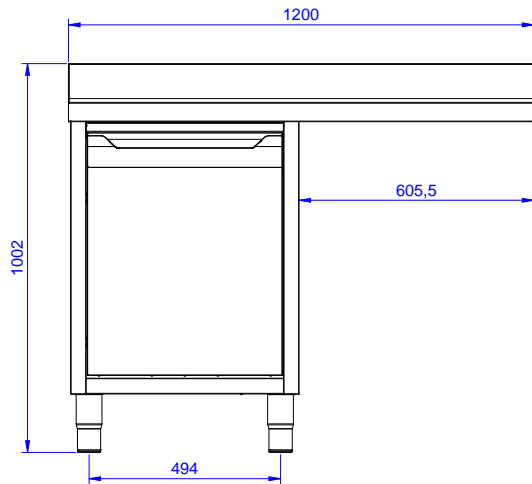

Lateral

Alzado