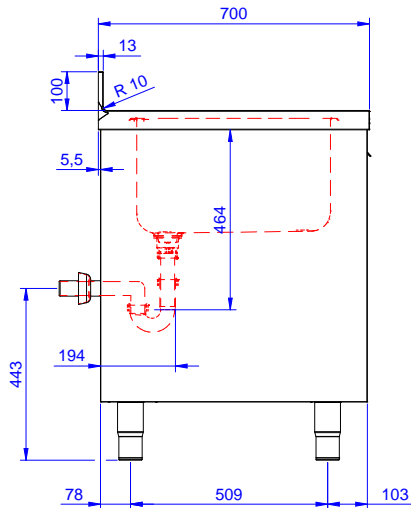

D = Desagüe

Desagüe

Posición de desagüe

132928 (MARMDXN)

Derecha

Info

Ancho del armario	1145 mm
Fondo del armario	645 mm
Alto del armario	385 mm
Dimensiones externas, ancho	1200 mm
Dimensiones externas, fondo	700 mm
Dimensiones externas, alto	1000 mm
Dimensiones alzatina , alto	100 mm
Dimensiones alzatina , fondo	13 mm
Dimensiones alzatina, radio	R=10
Número de cubas	1
Dimensiones de las cubas	400x500xH300
Número y tipo de puertas	1 Batiente
Espesor de la superficie de trabajo	50 mm
Peso neto	55 kg