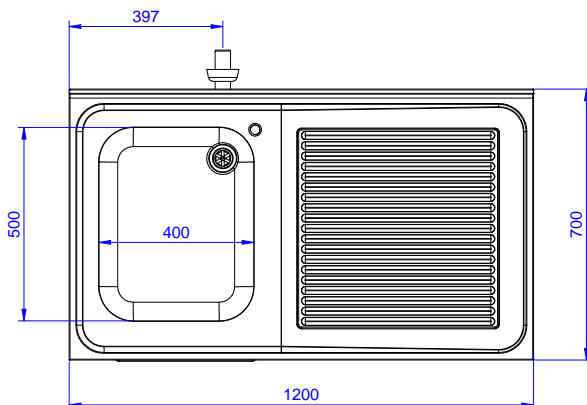

Descripción

Artículo No.

Armario con 1 seno y escurridor a la derecha 1200mm - Fabricado enteramente en acero inoxidable - Marco interior soldado en acero inoxidable - Superficie de trabajo de 50mm en acero inoxidable AISI 304 con espesor de 1mm, con capa de material de amortiguamiento de ruidos y perfil recto con bordes plegados salvamanos - Alzatina de 100 mm con bordes redondeados de 8 mm - Área de drenaje adecuada para operaciones de secado - Espacio adicional bajo el escurridor para lavavajillas bajo mostrador - Puerta batiente insonorizada - Panel base en acero inoxidable AISI 304, con estante intermedio de altura regulable - Seno de acero inoxidable AISI 304 con tubo de desbordamiento y orificio de drenaje - Montado sobre patas de altura regulable

Aprobación: _____

Alzado

Lateral

D = Desagüe

Planta

Desagüe

Posición de desagüe

132928 (MARMDXN)

Derecha

Info

Ancho del armario	1145 mm
Fondo del armario	645 mm
Alto del armario	385 mm
Dimensiones externas, ancho	1200 mm
Dimensiones externas, fondo	700 mm
Dimensiones externas, alto	1000 mm
Dimensiones alzatina , alto	100 mm
Dimensiones alzatina , fondo	13 mm
Dimensiones alzatina, radio	R=10
Número de cubas	1
Dimensiones de las cubas	400x500xH300
Número y tipo de puertas	1 Batiente
Espesor de la superficie de trabajo	50 mm
Peso neto	55 kg